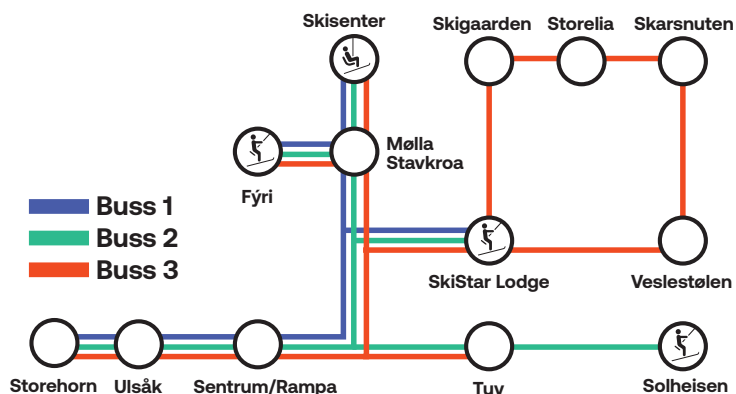

3 Daglig: 07.30-18.00 Daily: 07.30-18.00

Storehorn	07.30	09.10	10.40	12.10	13.40	15.10	16.45
Ulsåk	07.35	09.15	10.45	12.15	13.45	15.15	16.50
Sentrum	07.40	09.20	10.50	12.20	13.50	15.20	16.55
Mølla/Stavkroa	07.43	09.23	10.53	12.23	13.53	15.23	16.58
Skisenter	07.45	09.25	10.55	12.25	13.55	15.25	17.00
Fýri	07.50	09.30	11.00	12.30	14.00	15.30	17.05
SkiStar Lodge	07.55	09.35	11.05	12.35	14.05	15.35	17.10
Skigaarden	08.05	09.45	11.15	12.45	14.15	15.45	17.20
Storelia	08.05	09.45	11.15	12.45	14.15	15.45	17.20
Skarsnuten	08.10	09.50	11.20	12.50	14.20	15.50	17.25
Veslestølen	08.15	09.55	11.25	12.55	14.25	15.55	17.30
SkiStar Lodge	08.20	10.00	11.30	13.00	14.30	16.00	17.35
Tuv	08.30	10.10	11.40	13.10	14.40	16.10	17.45
SkiStar Lodge	08.35	10.15	11.45	13.15	14.45	16.15	17.50
Skisenter	08.40	10.20	11.50	13.20	14.50	16.20	17.55
Fýri	08.45	10.25	11.55	13.25	14.55	16.25	18.00
Sentrum/Rampa	08.50	10.30	12.00	13.30	15.00	16.30	18.05
Ulsåk	08.55	10.35	12.05	13.35	15.05	16.35	18.10
Storehorn	09.00	10.40	12.10	13.40	15.10	16.40	18.00

Non-Stop Skiing: From 21.12.21 kl. 09.00-19.00

*Tirsdag-Onsdag: 18.10-19.25
*Tuesday-Wednesday

Night Skiing: From 07.01.22 kl. 18.00-20.30

**Fredag 19.40-21.20
**Friday

Gratis/Free

18.10*	18.35*	19.40**	21.10**
18.15*	18.40*	19.45**	21.15**
18.20*	18.45*	19.50**	21.20**
18.23*	18.48*	19.53**	
18.25*	18.50*	19.55**	
18.30*	18.55*	20.00**	
18.35*	19.10*	20.05**	
18.45*		20.15**	
18.45*		20.15**	
18.50*		20.20**	
18.55*		20.25**	
19.00*	19.10*	20.30**	
19.10*		20.40**	
19.15*		20.45**	
19.20*		20.50**	
19.25*		20.55**	
19.30*	19.15*	21.00**	
19.35*	19.20*	21.05**	
19.40*	19.25*	21.10**	

HEMSEDAL

For more information please visit SkiStar app or hemsedal.com

SKI BUSS HEMSEDAL

GYLDIG FRA: 28.03.22 - 18.04.22
TIME TABLE FROM: 28.03.22 - 18.04.22

1 Daglig: 08.20-17.25 Daily: 08.20-17.25

Gratis/Free