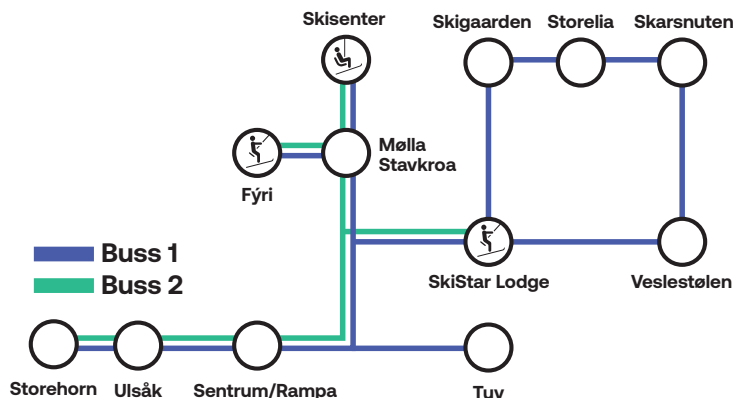

SKI BUSS HEMSEDAL

GYLDIG FRA: SESONGSTART - 19.12.21
TIME TABLE FROM: START OF SEASON - 19.12.21

1 Fredag-Søndag: 07.30-16.40 Friday-Sunday: 07.30-16.40 *Gratis/Free*

Storehorn	07.30	09.10	10.40	12.10	13.40	15.10
Ulsåk	07.35	09.15	10.45	12.15	13.45	15.15
Sentrum/Rampa	07.40	09.20	10.50	12.20	13.50	15.20
Mølla/Stavkroa	07.43	09.23	10.53	12.23	13.53	15.23
Skisenter	07.45	09.25	10.55	12.25	13.55	15.25
Fýri	07.50	09.30	11.00	12.30	14.00	15.30
SkiStar Lodge	07.55	09.35	11.05	12.35	14.05	15.35
Skigaarden	08.05	09.45	11.15	12.45	14.15	15.45
Storelia	08.05	09.45	11.15	12.45	14.15	15.45
Skarsnuten	08.10	09.50	11.20	12.50	14.20	15.50
Veslestølen	08.15	09.55	11.25	12.55	14.25	15.55
SkiStar Lodge	08.20	10.00	11.30	13.00	14.30	16.00
Tuv	08.30	10.10	11.40	13.10	14.40	16.10
SkiStar Lodge	08.35	10.15	11.45	13.15	14.45	16.15
Skisenter	08.40	10.20	11.50	13.20	14.50	16.20
Fýri	08.45	10.25	11.55	13.25	14.55	16.25
Sentrum/Rampa	08.50	10.30	12.00	13.30	15.00	16.30
Ulsåk	08.55	10.35	12.05	13.35	15.05	16.35
Storehorn	09.00	10.40	12.10	13.40	15.10	16.40

2 Fredag-Søndag: 08.20-16.55 Friday-Sunday: 08.20-16.55 *Gratis/Free*

Storehorn	08.20					
Ulsåk	08.20					
Sentrum/Rampa	08.30	09.00	◀ 30 min ▶	16.00	16.30	
Mølla/Stavkroa	08.33	09.03	◀ 30 min ▶	16.03	16.33	
Skisenter	08.35	09.05	◀ 30 min ▶	16.05	16.35	
Fýri	08.40	09.10	◀ 30 min ▶	16.10	16.40	
SkiStar Lodge	08.45	09.15	◀ 30 min ▶	16.15	16.45	
Sentrum	08.55	09.25	◀ 30 min ▶	16.20	16.55	

HEMSEDAL

For more information please visit SkiStar app or hemsedal.com

SKI BUSS HEMSEDAL

GYLDIG FRA: 20.12.21 - 04.02.22
TIME TABLE FROM: 20.12.21 - 04.02.22

1

OBS. Julaften stenger Hemsedal Skisenter kl. 14.00.
Skibuss går frem til kl 15.00. God jul!