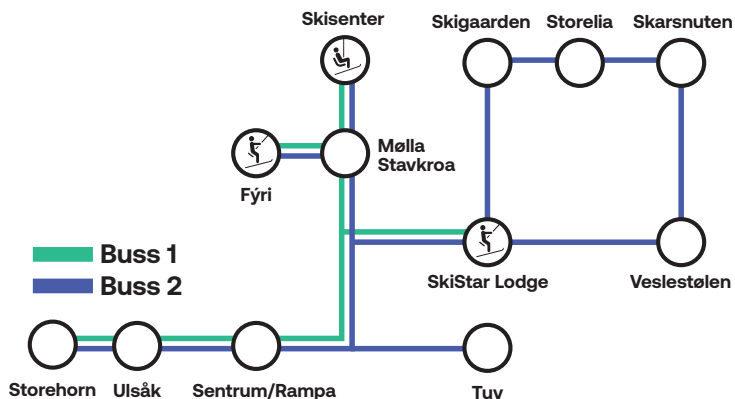

2 Lørdag-Søndag: 08.55-16.30 Saturday-Sunday: 08.55-16.30

Gratis/Free

Storehorn	08.55	Storehorn	14.45	Skarsnuten	16.05
Ulsåk	09.00	Ulsåk	14.50	Veslestølen	16.05
Sentrum	09.05	Sentrum	14.55	SkiStar Lodge	16.10
Mølla/Stavkroa	09.05	Mølla/Stavkroa	14.58	Fýri	16.15
Skisenter	09.10	Skisenter	15.00	Sentrum	16.20
Fýri	09.15	Fýri	15.05	Ulsåk	16.25
SkiStar Lodge	09.20	SkiStar Lodge	15.10	Storehorn	16.30
Tuv	09.25	Tuv	15.20		
Solheisen	09.35	Solheisen	15.30		
Tuv	09.45	Tuv	15.40		
SkiStar Lodge	09.55	SkiStar Lodge	15.50		
Fýri	10.00	Skigaarden	16.00		

3 Daglig: 07.30-18.00 Daily: 07.30-18.00

Gratis/Free

Storehorn	07.30	09.10	10.40	12.10	13.40	15.10	16.45
Ulsåk	07.35	09.15	10.45	12.15	13.45	15.15	16.50
Sentrum	07.40	09.20	10.50	12.20	13.50	15.20	16.55
Mølla/Stavkroa	07.43	09.23	10.53	12.23	13.53	15.23	16.58
Skisenter	07.45	09.25	10.55	12.25	13.55	15.25	17.00
Fýri	07.50	09.30	11.00	12.30	14.00	15.30	17.05
SkiStar Lodge	07.55	09.35	11.05	12.35	14.05	15.35	17.10
Skigaarden	08.05	09.45	11.15	12.45	14.15	15.45	17.20
Storelia	08.05	09.45	11.15	12.45	14.15	15.45	17.20
Skarsnuten	08.10	09.50	11.20	12.50	14.20	15.50	17.25
Veslestølen	08.15	09.55	11.25	12.55	14.25	15.55	17.30
SkiStar Lodge	08.20	10.00	11.30	13.00	14.30	16.00	17.35
Tuv	08.30	10.10	11.40	13.10	14.40	16.10	17.45*
SkiStar Lodge	08.35	10.15	11.45	13.15	14.45	16.15	17.50
Skisenter	08.40	10.20	11.50	13.20	14.50	16.20	17.55
Fýri	08.45	10.25	11.55	13.25	14.55	16.25	18.00
Sentrum/Rampa	08.50	10.30	12.00	13.30	15.00	16.30	18.05
Ulsåk	08.55	10.35	12.05	13.35	15.05	16.35	18.10
Storehorn	09.00	10.40	12.10	13.40	15.10	16.40	18.00*

HEMSEDAL

For more information please visit SkiStar app or hemsedal.com

SKI BUSS HEMSEDAL

GYLDIG FRA: 19.04.22 - 01.05.22
TIME TABLE FROM: 19.04.22 - 01.05.22

1 Fredag-Søndag: 08.20-17.25 Friday-Sunday: 08.20-17.25 Gratis/Free