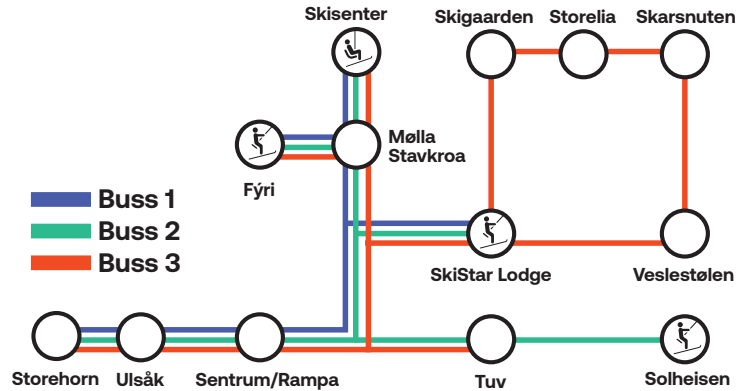

Night Skiing: From 07.01.22 kl. 18.00-20.30

****Fredag 19.40-21.20**
****Friday 19.40-21.20**

Gratis/Free

Storehorn	07.30	09.10	10.40	12.10	13.40	15.10	17.30*	18.10*	18.35*	19.40**	21.10**
Ulsåk	07.35	09.15	10.45	12.15	13.45	15.15	17.35*	18.15*	18.40*	19.45**	21.15**
Sentrum	07.40	09.20	10.50	12.20	13.50	15.20	17.40*	18.20*	18.45*	19.50**	21.20**
Mølla/Stavkroa	07.43	09.23	10.53	12.23	13.53	15.23	17.43*	18.23*	18.48*	19.53**	
Skisenter	07.45	09.25	10.55	12.25	13.55	15.25	17.45*	18.25*	18.50*	19.55**	
Fýri	07.50	09.30	11.00	12.30	14.00	15.30	17.50*	18.30*	18.55*	20.00**	
SkiStar Lodge	07.55	09.35	11.05	12.35	14.05	15.35	17.55*	18.35*	19.10*	20.05**	
Skigaarden	08.05	09.45	11.15	12.45	14.15	15.45		18.45*		20.15**	
Storelia	08.05	09.45	11.15	12.45	14.15	15.45		18.45*		20.15**	
Skarsnuten	08.10	09.50	11.20	12.50	14.20	15.50		18.50*		20.20**	
Veslestølen	08.15	09.55	11.25	12.55	14.25	15.55		18.55*		20.25**	
SkiStar Lodge	08.20	10.00	11.30	13.00	14.30	16.00	17.55*	19.00*	19.10*	20.30**	
Tuv	08.30	10.10	11.40	13.10	14.40	16.10	18.05*	19.10*		20.40**	
SkiStar Lodge	08.35	10.15	11.45	13.15	14.45	16.15	18.10*	19.15*		20.45**	
Skisenter	08.40	10.20	11.50	13.20	14.50	16.20	18.15*	19.20*		20.50**	
Fýri	08.45	10.25	11.55	13.25	14.55	16.25	18.20*	19.25*		20.55**	
Sentrum/Rampa	08.50	10.30	12.00	13.30	15.00	16.30	18.25*	19.30*	19.15*	21.00**	
Ulsåk	08.55	10.35	12.05	13.35	15.05	16.35	18.30*	19.35*	19.20*	21.05**	
Storehorn	09.00	10.40	12.10	13.40	15.10	16.40	18.35*	19.40*	19.25*	21.10**	

HEMSEDAL

For more information please visit SkiStar app or hemsedal.com

SKI BUSS HEMSEDAL

GYLDIG FRA: 05.02.22 - 27.03.22
TIME TABLE FROM: 05.02.22 - 27.03.22

1 Daglig: 08.20-17.25 Daily: 08.20-17.25 Gratis/Free