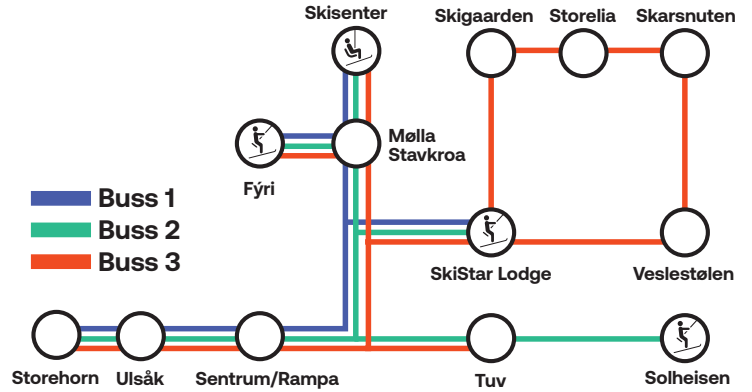

2 Fredag-Søndag: 08.20-16.55 Friday-Sunday: 08.20-16.55 *Gratis/Free*

Storehorn	08.20					
Ulsåk	08.20					
Sentrum/Rampa	08.30	09.00	◀ 30 min ▶	16.00	16.30	
Mølla/Stavkroa	08.33	09.03	◀ 30 min ▶	16.03	16.33	
Skisenter	08.35	09.05	◀ 30 min ▶	16.05	16.35	
Fýri	08.40	09.10	◀ 30 min ▶	16.10	16.40	
SkiStar Lodge	08.45	09.15	◀ 30 min ▶	16.15	16.45	
Sentrum	08.55	09.25	◀ 30 min ▶	16.20	16.55	

HEMSEDAL

For more information please visit SkiStar app or hemsedal.com

SKI BUSS HEMSEDAL

GYLDIG FRA: 20.12.21 - 04.02.22
TIME TABLE FROM: 20.12.21 - 04.02.22

1

OBS. Julaften stenger Hemsedal Skisenter kl. 14.00.
Skibuss går frem til kl 15.00. God jul!

Daglig: 08.20-16.55
Daily: 08.20-16.55

Gratis/Free

Storehorn	08.20				
Ulsåk	08.20				
Sentrum	08.30	09.00	◀ 30 min ▶	16.00	16.30
Mølla/Stavkroa	08.33	09.05	◀ 30 min ▶	16.05	16.35
Skisenter	08.35	09.05	◀ 30 min ▶	16.05	16.35
Fýri	08.40	09.10	◀ 30 min ▶	16.10	16.40
SkiStar Lodge	08.45	09.15	◀ 30 min ▶	16.15	16.45
Sentrum	08.55	09.25	◀ 30 min ▶	16.20	16.55